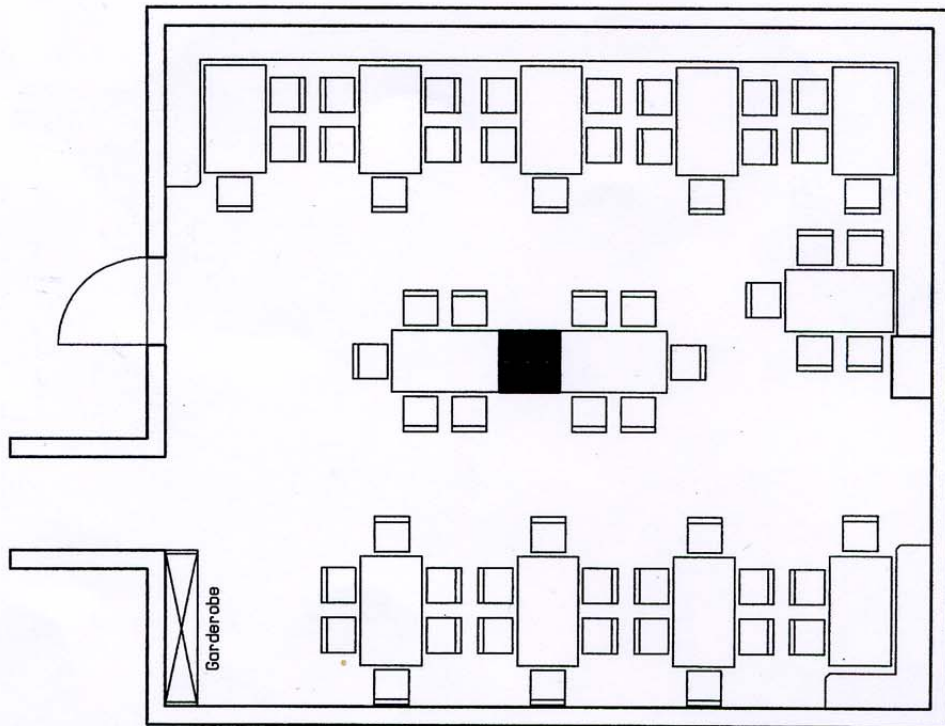

Bräustüble

(87,58 qm)

Variante 1
72 Personen