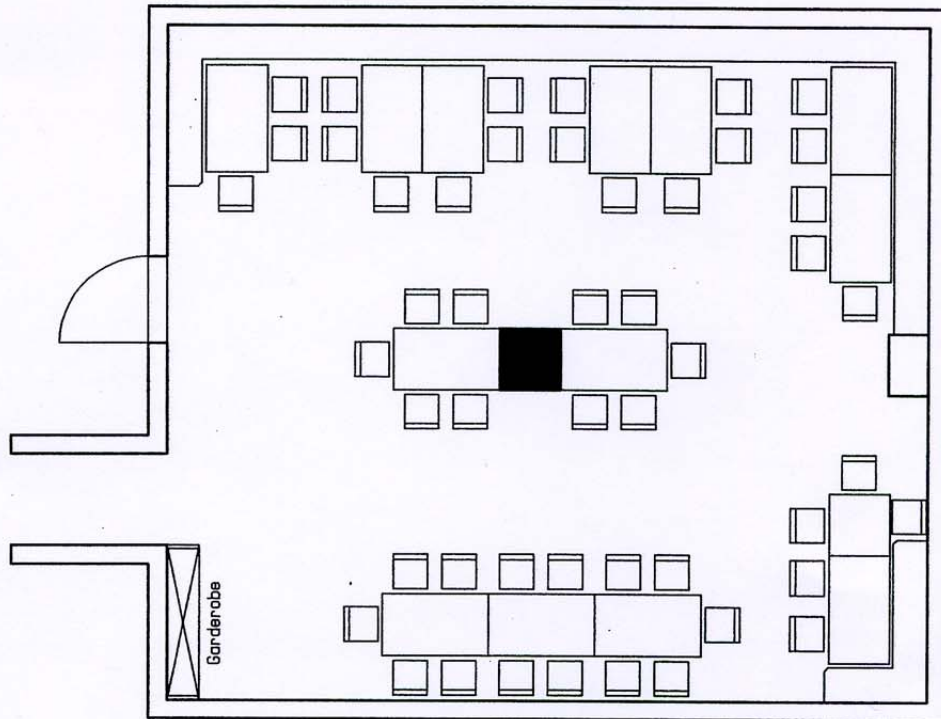

Bräustüble

(87,58 qm)

Variante 2
54 Personen

Variante 3
59 Personen