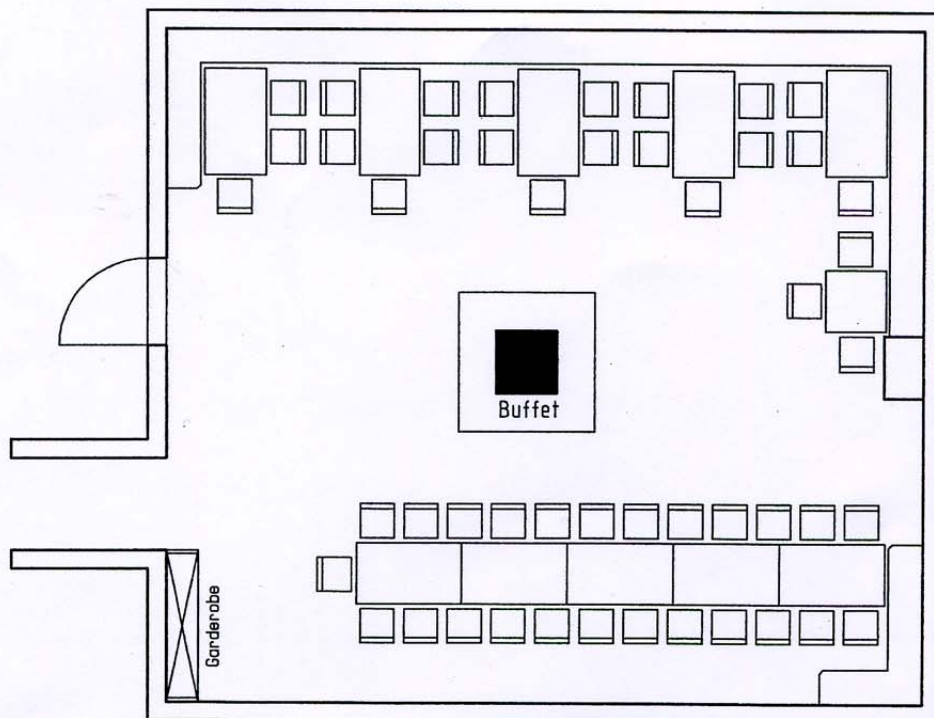

Bräustüble

(87,58 qm)

Variante 2
54 Personen

Variante 3
59 Personen